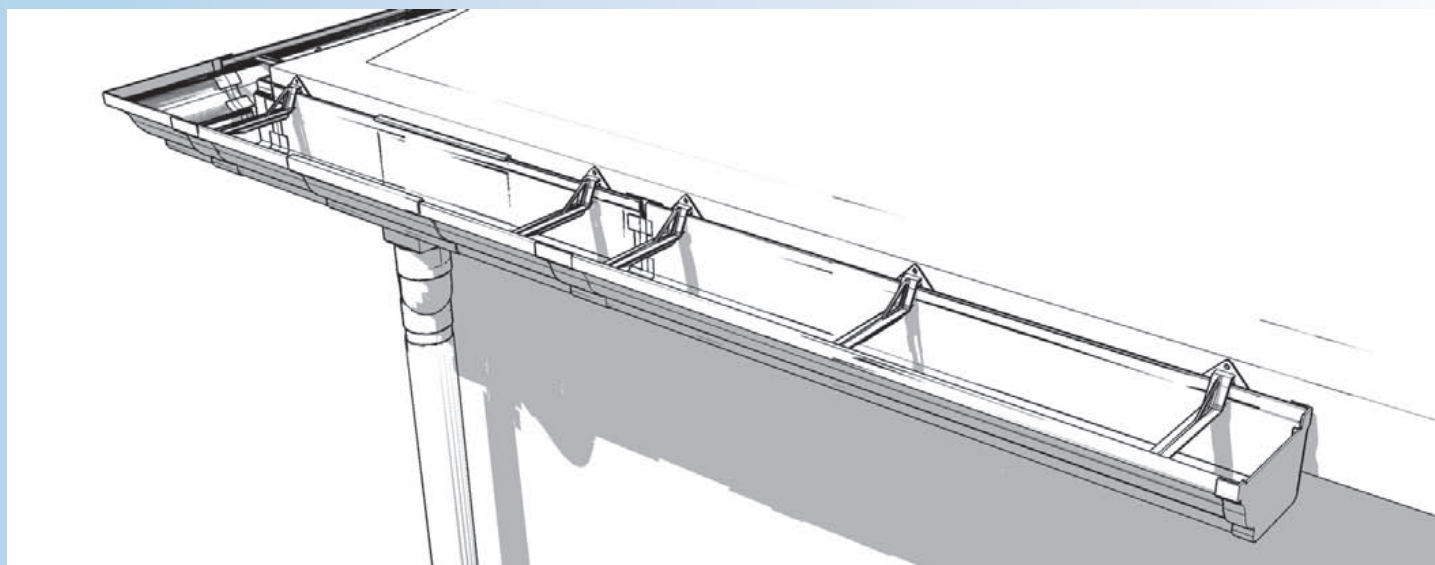

ILLUSTRATION DE POSE

- Produits fabriqués selon la norme NF P 36-410 / EN 607
- Certificat système de l'environnement NEN-ISO 14001
- Certificat système qualité NEN-ISO 9001